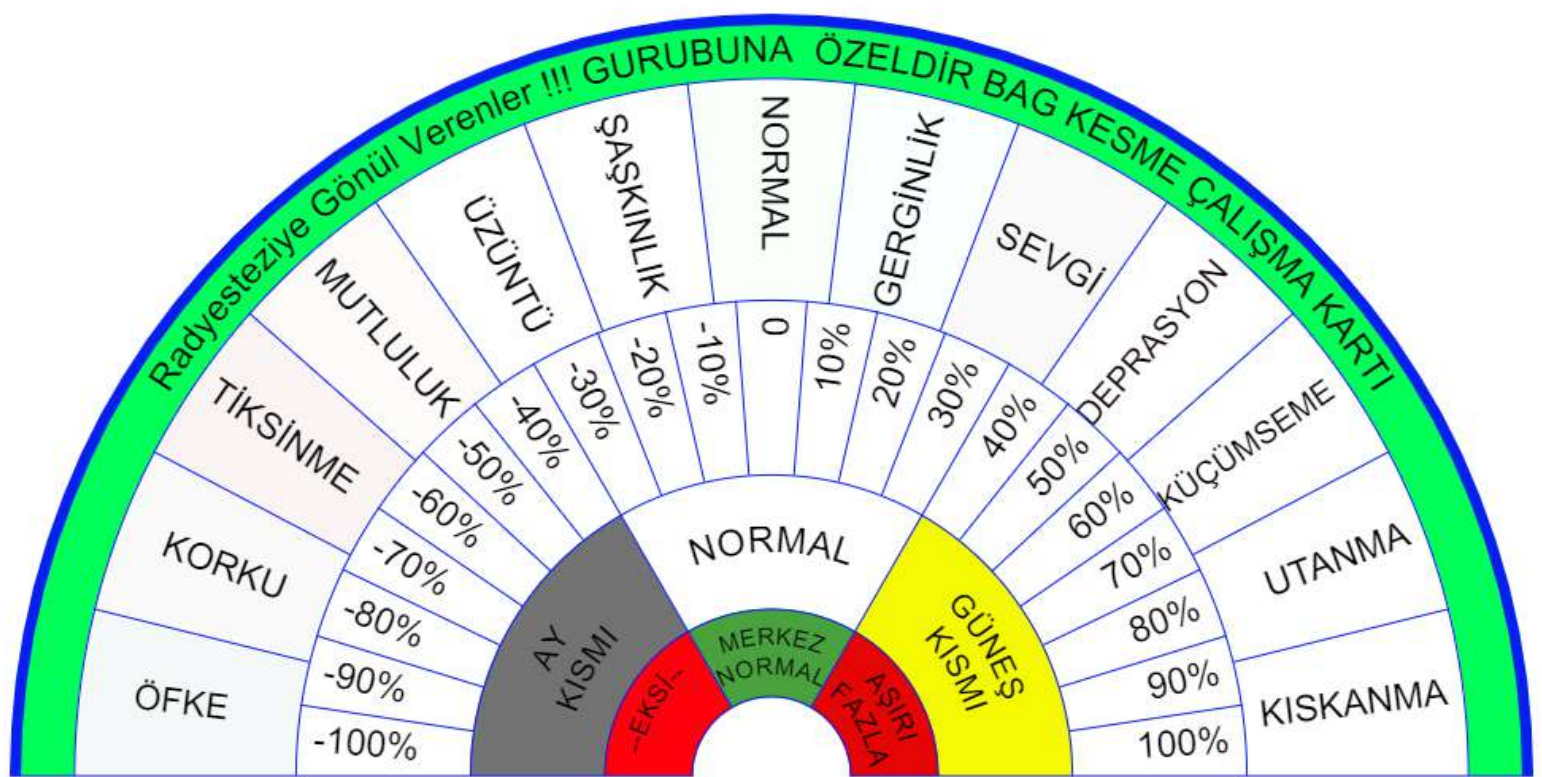

Radyesteziye Gönül Verenler !!! GURUBUNA ÖZELDİR BAĞ KESME ÇALIŞMA KARTI

<https://www.facebook.com/groups/radyestezi/> sarkacın gücü gurubumuza özeldir

- Oturma odası
- Mutfak
- Banyo
- Ana yatak odası
- Corridor
- Ana yatak odası
- Ofis
- Veranda
- Garaj
- Diğer
- Hizmet Odası
- Çatı katı
- oda 1
- oda 2
- Ön bahçe
- Arka bahçe
- Suit