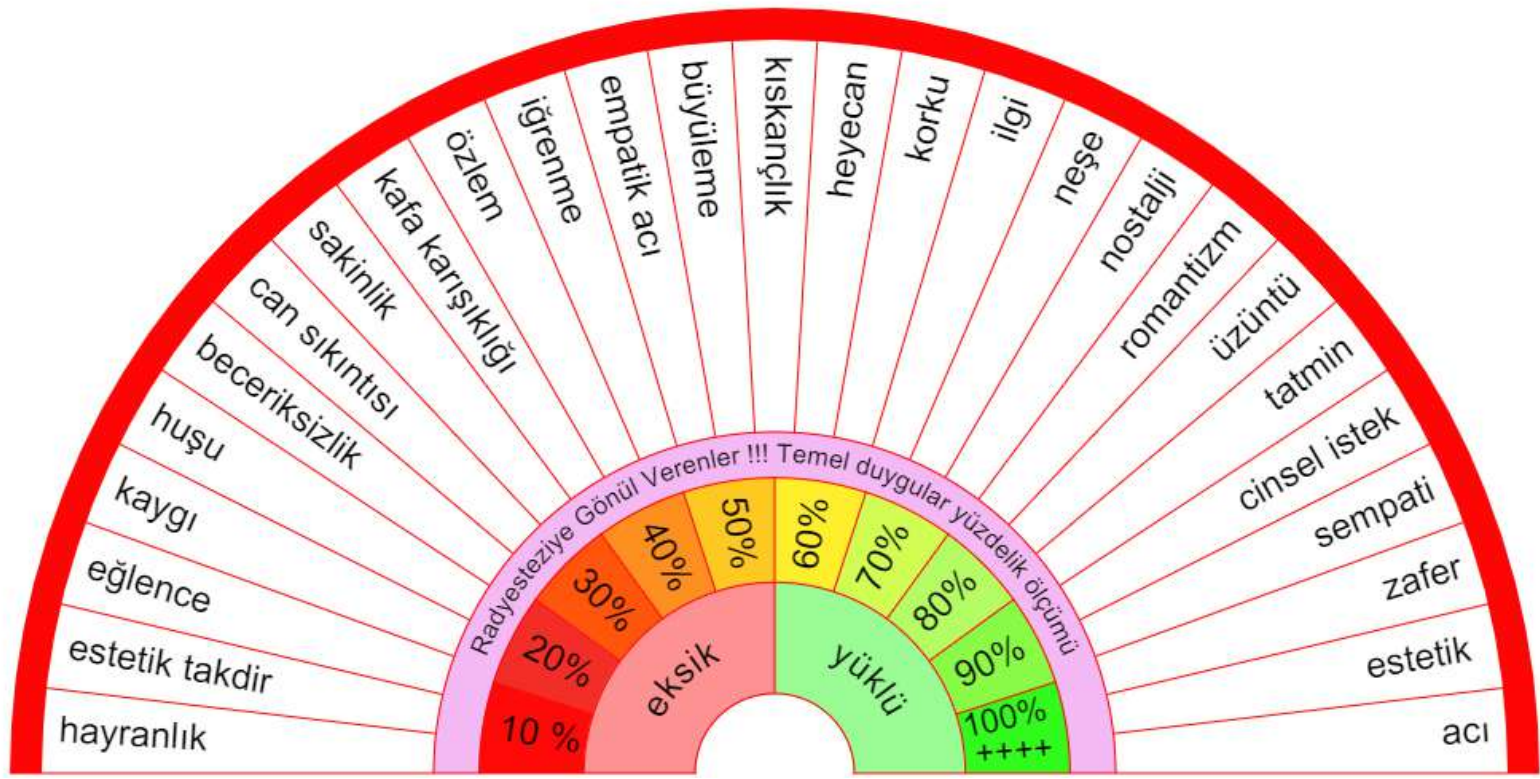

Radyesteziye Gönül Verenler !!! GURUBUNA ÖZELDİR BAĞ KESME ÇALIŞMA KARTI

<https://www.facebook.com/groups/radyestezi/> sarkacın gücü gurubumuza özeldir

- Oturma odası
- Mutfak
- Banyo
- Ana yatak odası
- Corridor
- Ana yatak odası
- Ofis
- Veranda
- Garaj
- Diğer
- Hizmet Odası
- Çatı katı
- oda 1
- oda 2
- Ön bahçe
- Arka bahçe
- Suit