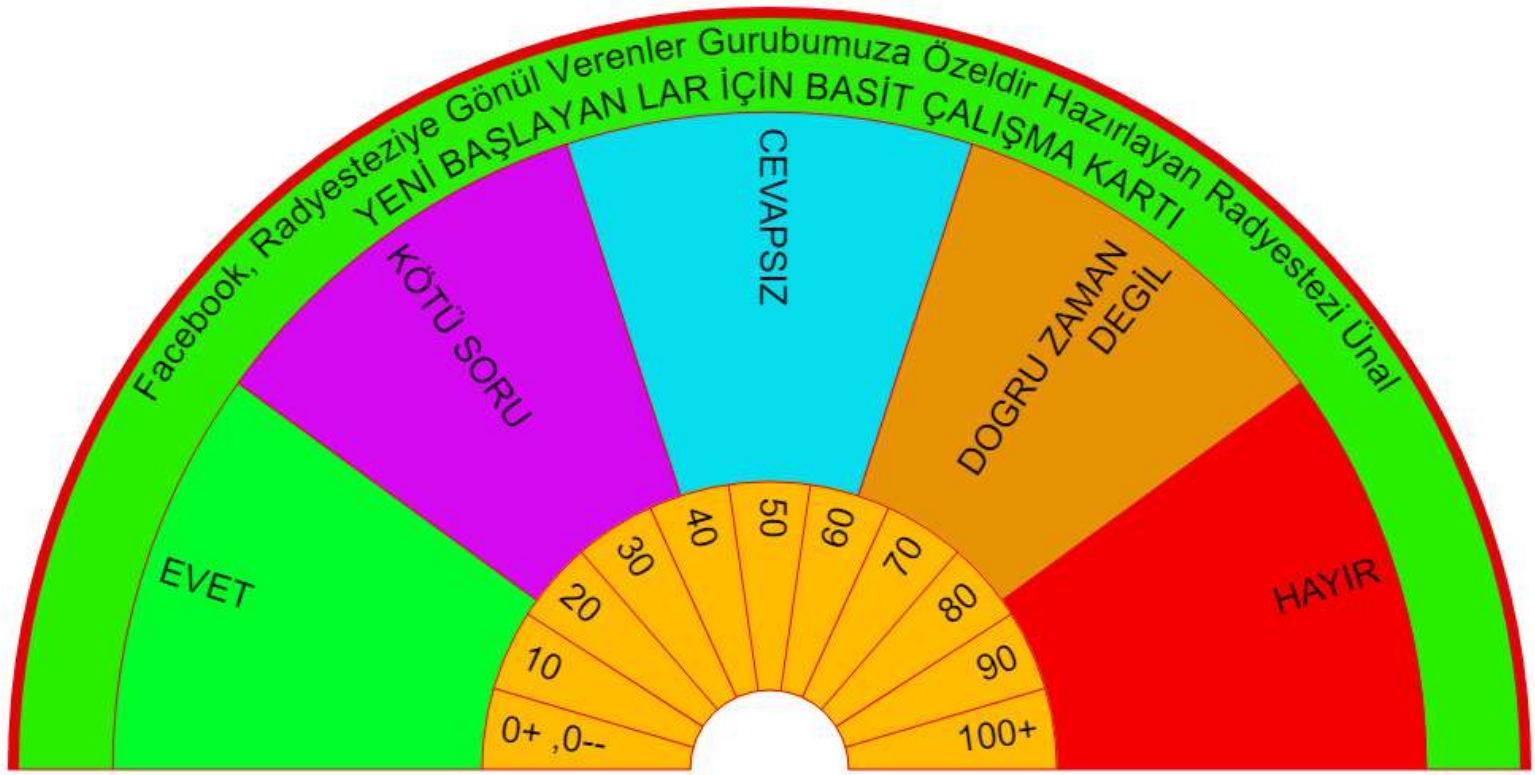

Radyesteziye Gönül Verenler !!! GURUBUNA ÖZELDİR BAĞ KESME ÇALIŞMA KARTI

<https://www.facebook.com/groups/radyestezi/> sarkacın gücü gurubumuza özeldir

- Oturma odası
- Mutfak
- Banyo
- Ana yatak odası
- Corridor
- Ana yatak odası
- Ofis
- Veranda
- Garaj
- Diğer
- Hizmet Odası
- Çatı katı
- oda 1
- oda 2
- Ön bahçe
- Arka bahçe
- Suit