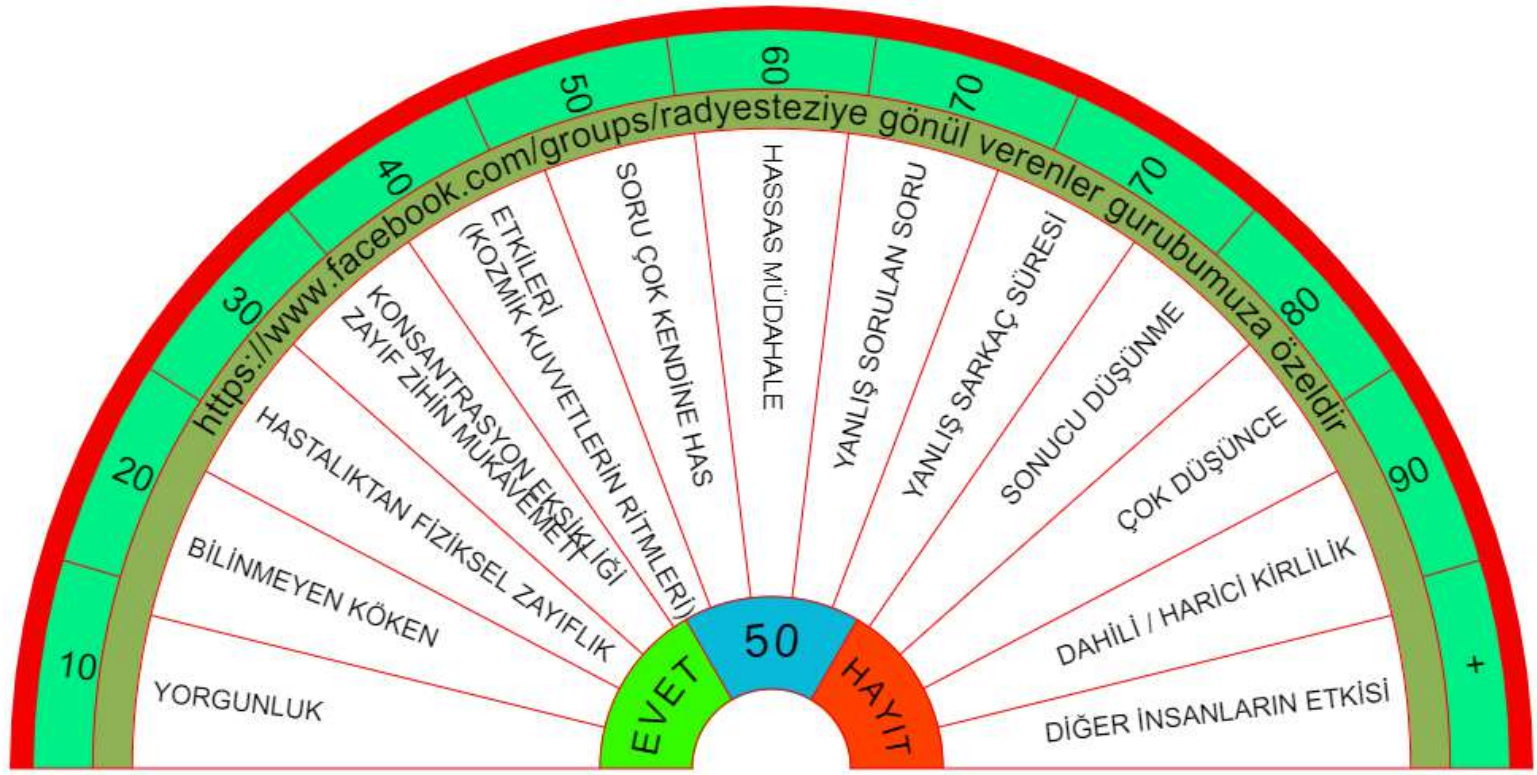

Radyesteziye Gönül Verenler !!! GURUBUNA ÖZELDİR BAĞ KESME ÇALIŞMA KARTI

<https://www.facebook.com/groups/radyestezi/> sarkacın gücü gurubumuza özeldir

- Oturma odası
- Mutfak
- Banyo
- Ana yatak odası
- Corridor
- Ana yatak odası
- Ofis
- Veranda
- Garaj
- Diğer
- Hizmet Odası
- Çatı katı
- oda 1
- oda 2
- Ön bahçe
- Arka bahçe
- Suit