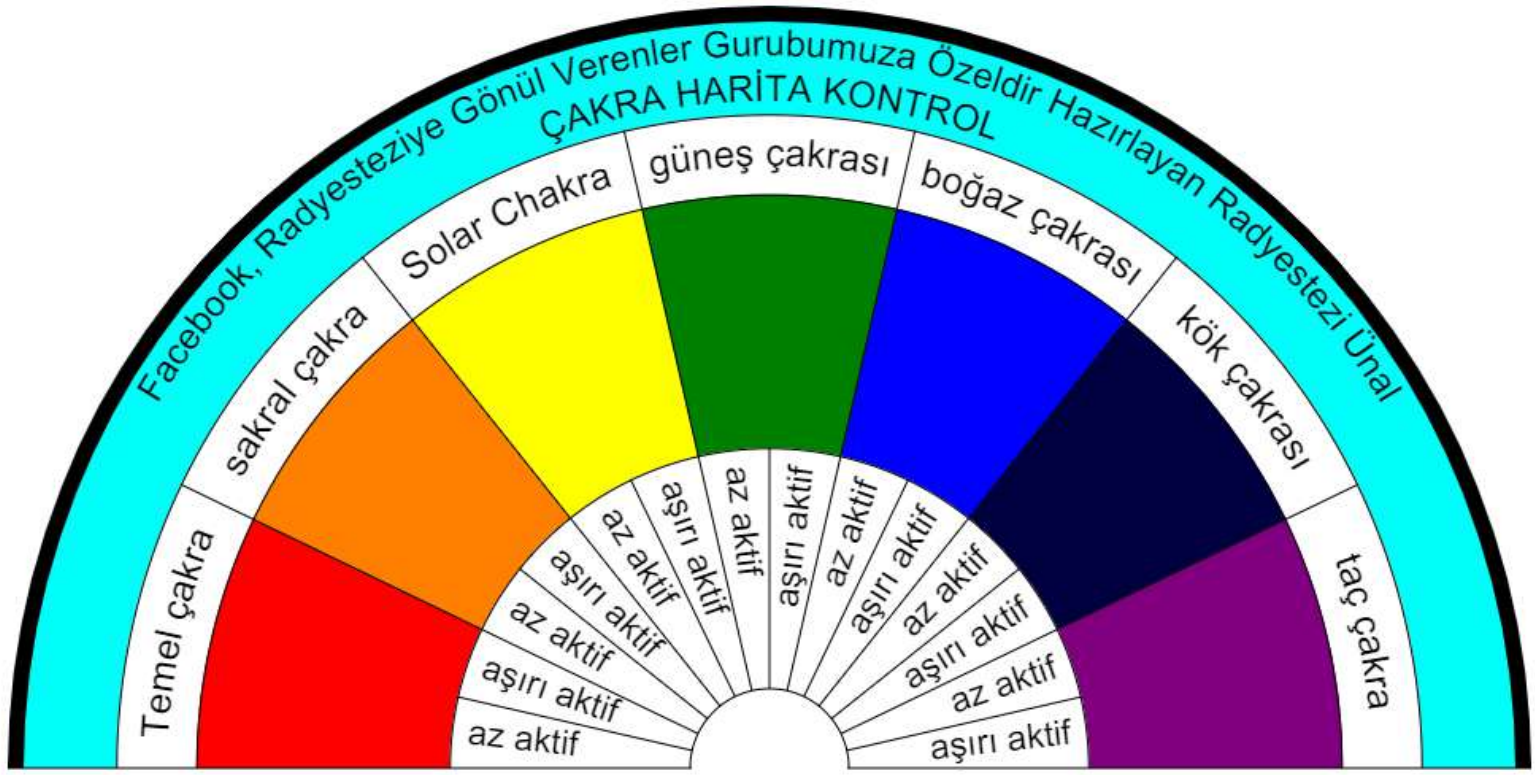

Radyesteziye Gönül Verenler !!! GURUBUNA ÖZELDİR BAĞ KESME ÇALIŞMA KARTI

<https://www.facebook.com/groups/radyestezi/> sarkacın gücü gurubumuza özeldir

- Oturma odası
- Mutfak
- Banyo
- Ana yatak odası
- Corridor
- Ana yatak odası
- Ofis
- Veranda
- Garaj
- Diğer
- Hizmet Odası
- Çatı katı
- oda 1
- oda 2
- Ön bahçe
- Arka bahçe
- Suit