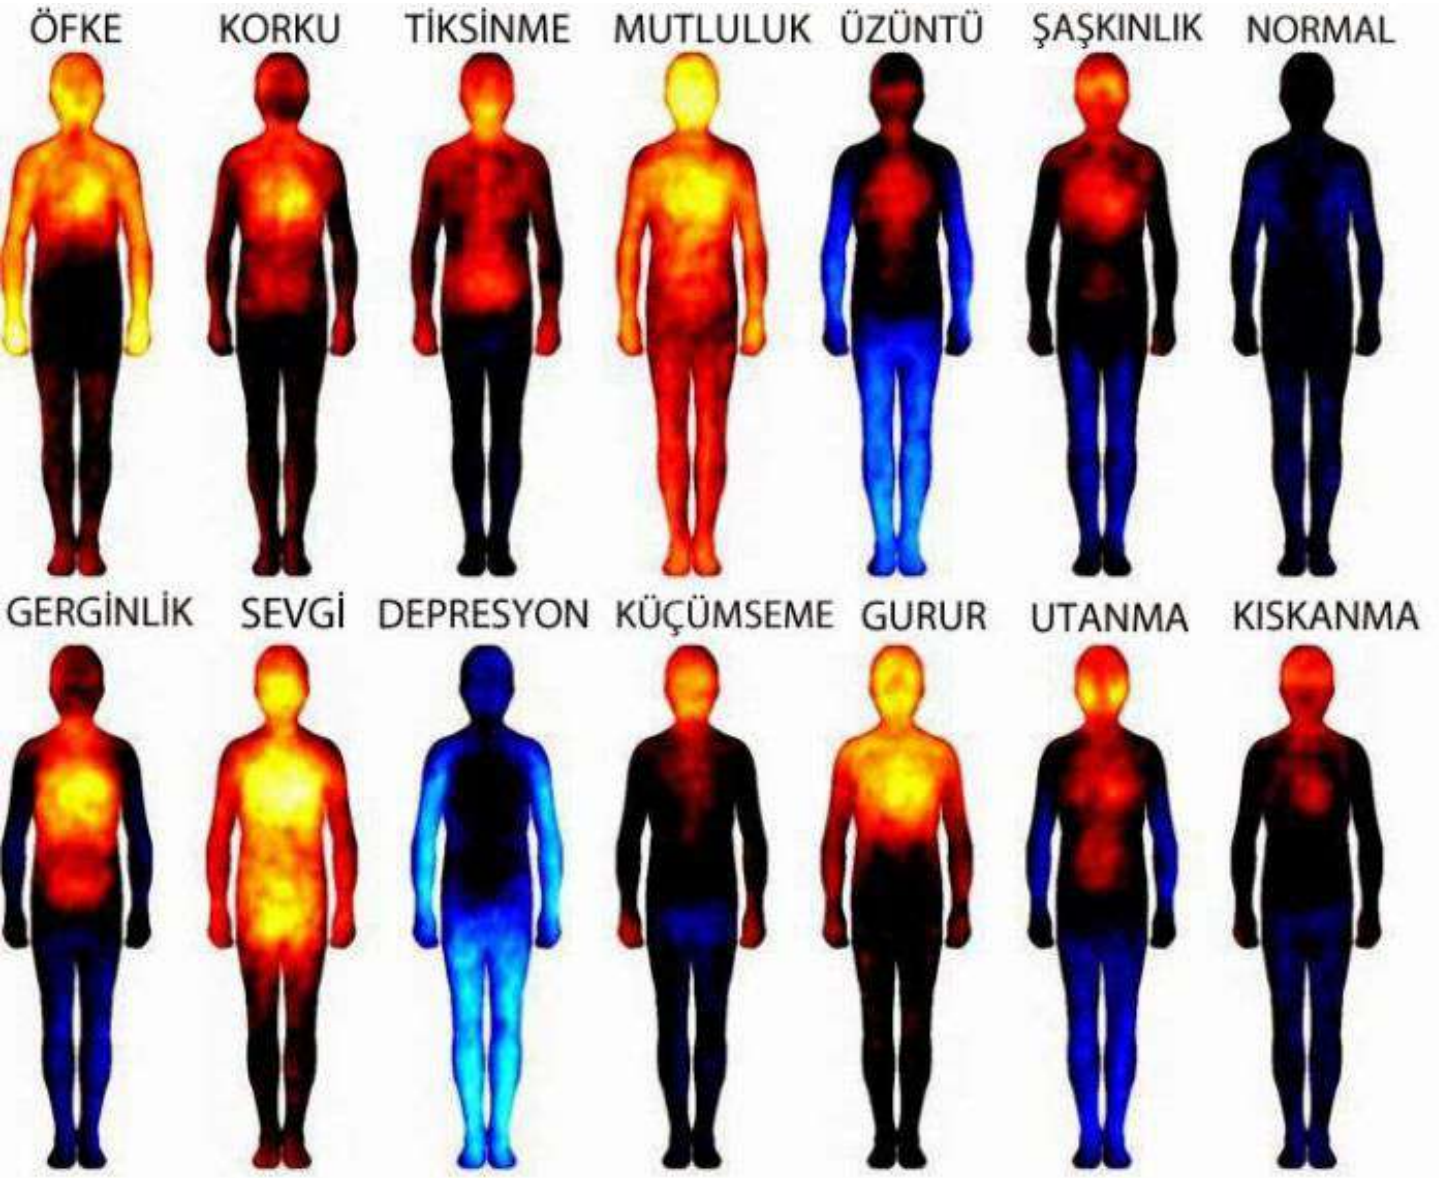

Radyesteziye Gönül Verenler !!! GURUBUNA ÖZELDİR BAĞ KESME ÇALIŞMA KARTI

<https://www.facebook.com/groups/radyestezi/> sarkacın gücü gurubumuza özeldir

- Oturma odası
- Mutfak
- Banyo
- Ana yatak odası
- Corridor
- Ana yatak odası
- Ofis
- Veranda
- Garaj
- Diğer
- Hizmet Odası
- Çatı katı
- oda 1
- oda 2
- Ön bahçe
- Arka bahçe
- Suit